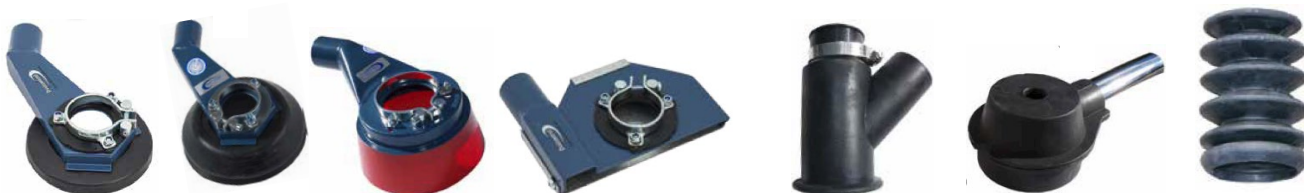

COMPATIBILE CON

TERMINALI D'ASPIRAZIONE Ø38

..... In dotazione all'acquisto

Cuffie per elettrotensili (modello AUTO)

Da scegliere in funzione del diametro del disco

Per martelli pneumatici

Copyright © Airum  
Versione 20201013