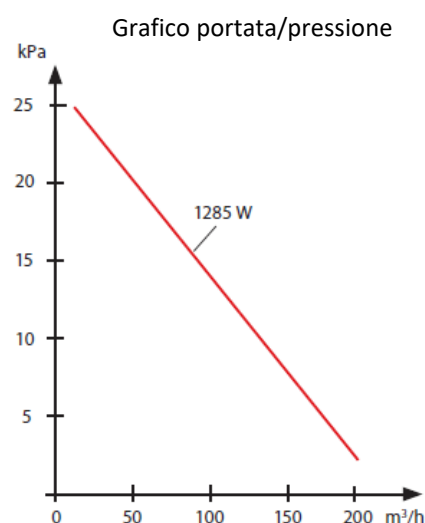

### CARATTERISTICHE TECNICHE

<b>Dimensioni (mm)</b>	380 x 380 x 740H
<b>Peso</b>	15 kg
<b>Tubo flessibile</b>	5m Ø38
<b>Ingresso aspirazione</b>	Ø38 mm
<b>Capienza contenitore</b>	20 litri
<b>Motore</b>	1.285 W, 230 V, 1f
<b>Portata in ingresso</b>	190 m <sup>3</sup> /h
<b>Max depressione</b>	24 kPa
<b>Prefiltro</b>	Cellulosa (1,5 m <sup>2</sup> ) Classe M
<b>Filtro assoluto</b>	HEPA (0,85 m <sup>2</sup> ) Classe H13
<b>Rumorosità</b>	66 dB(A)
<b>Max. potenza elettroutensile (modello AUTO)</b>	230V 10A: 1285W 230V 16A: 2200W