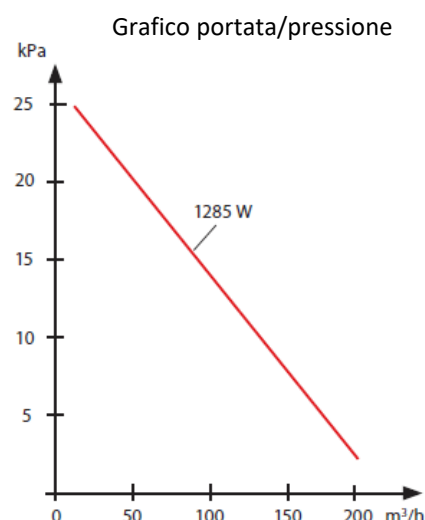

FILTRI IN DOTAZIONE

Filtro in cellulosa

Filtro Hepa H13

CARATTERISTICHE TECNICHE

Dimensioni (mm)	402 x 380 x 1225H
Peso	19 kg
Tubo flessibile	5m $\varnothing 38$
Ingresso aspirazione	$\varnothing 38$ mm
Capienza contenitore	60 litri
Motore	1.285 W, 230 V, 1f
Portata in ingresso	190 m ³ /h
Max depressione	24 kPa
Prefiltro	Cellulosa (1,5 m ²) Classe M
Filtro assoluto	HEPA (0,85 m ²) Classe H13
Rumorosità	68 dB(A)
Max. potenza elettroutensile (modello AUTO)	230V 10A: 1285W 230V 16A: 2200W