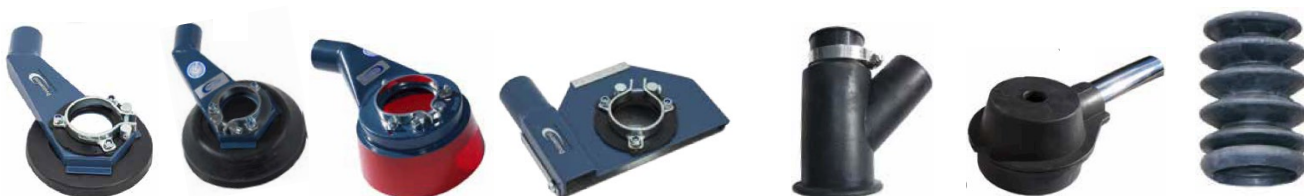

COMPATIBILE CON

*Filtri lavabili

TERMINALI D'ASPIRAZIONE ø38

..... In dotazione all'acquisto

Cuffie per elettroutensili (modello AUTO)

Da scegliere in funzione del diametro del disco

Per martelli pneumatici