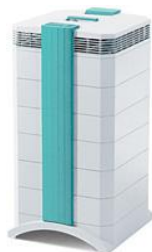

PURIFICATORE ARIA PROFESSIONALE

I purificatori della serie AIR-ROOM sono la soluzione più efficace per il controllo delle particelle trasportate dall'aria, in particolare dei microrganismi infettivi.

Punto di partenza della gamma, questi depuratori sono stati studiati specificatamente per eliminare particelle solide e liquide, goccioline e aerosol, sospese nell'aria, in ospedali, laboratori e ambienti controllati.

Grazie all'alta efficacia di filtrazione certificata $\geq 99,97\%$ per particelle di dimensione $\geq 0,3$ micron e la loro garanzia d'efficienza di trattenimento $\geq 99,5\%$ anche dei più minuscoli virus e batteri, i modelli della serie AIR-ROOM vengono prevalentemente usati per il controllo delle infezioni aerotrasportate in istituti di cura e per il controllo del particolato nelle applicazioni di camere bianche. Ideali anche per gli ambienti professionali dove è necessario mantenere un alto livello di purificazione dell'aria (camere stagne, ambienti per la conservazione dei dati critici, locali computer e server, ambienti che producono e confezionano attrezzature mediche)

- Adatto sia per applicazioni mediche che professionali
- Ampio spettro di filtrazione
- Sostituzione dei filtri veloce e sicura
- Display con LED che indica quando sostituire le parti filtranti

Dati tecnici

Modello	AIR-ROOM 100	AIR-ROOM 150	AIR-ROOM H13
Superficie filtro HEPA	ca. 5.5 m²	ca. 5.5 m²	ca. 5.5 m²
Superficie prefiltrò	ca. 2.8 m²	ca. 2.8 m²	ca. 5.5 m²
Carboni attivi per gas e odori	-	2.5 kg*	-

*Con filtro MultiGas. A richiesta disponibili filtri a carboni sostanze specifiche.