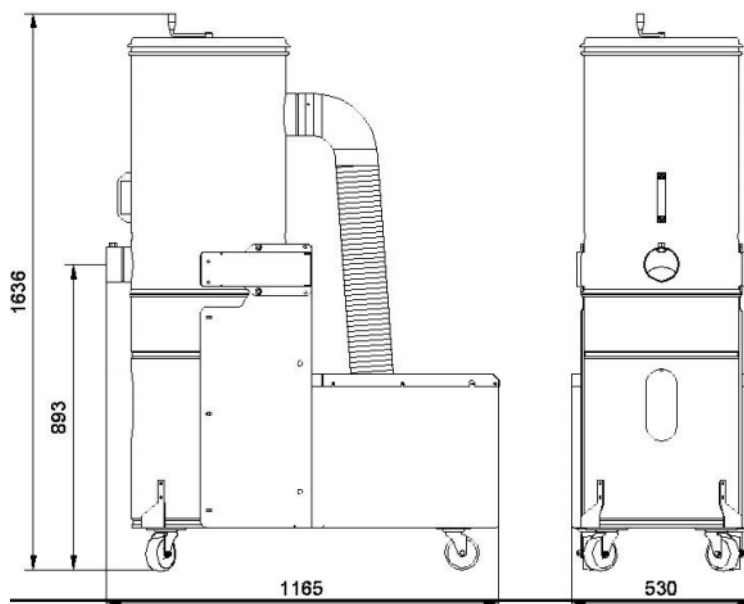

SISTEMA DI PULIZIA

Manuale a manovella

DETTAGLI

Contenitore di raccolta polveri con bascula per controllo visivo

Ruote pivotanti

Manometro che indica quanto effettuare la pulizia

Fusto ribaltabile per facilitare le operazioni di manutenzione

CARATTERISTICHE TECNICHE

DUSTOMAT 10	
Max portata	720 m ³ /h
Ingresso ø	100 mm
Max. depressione	2.800 Pa
Motore	1,3 kW - 230V 1,1 kW - 400V
Filtro principale	Classe M
Sup. filtrante	3,5 m ²
Contenitore	100 litri
Dimensioni (mm)	1.165 x 530 x 1.636H
Peso	120 kg
Rumorosità	73 dB(A)