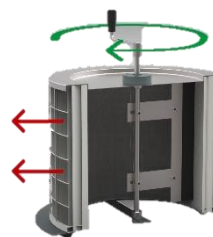

La polvere aspirata viene raccolta in un grosso contenitore carrellato posto nella parte inferiore del gruppo filtro, dotato di specula trasparente di controllo livello e sacco in polietilene facile da staccare per lo smaltimento.

SISTEMA DI PULIZIA

Manuale a manovella

DETTAGLI

Contenitore di raccolta polveri con bascula per controllo visivo

Ruote pivotanti

Manometro che indica quanto effettuare la pulizia

Fusto ribaltabile per facilitare le operazioni di manutenzione