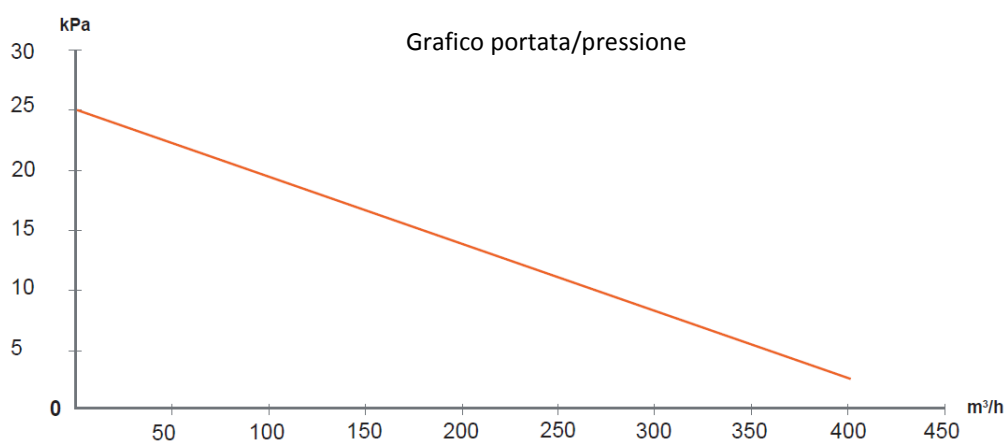

CARATTERISTICHE TECNICHE

Dimensioni (mm)	560 x 697 x 1390H
Peso	50 kg
Tubo flessibile	5m ø50
Ingresso aspirazione	Ø76 mm
Motore	3.000 W, 230 V, 1f
Portata in ingresso	360 m ³ /h
Max depressione	24 kPa
Sistema di raccolta polveri	Bidone da 40 litri
Prefiltro	Poliestere (2,5 m ²) Classe M
Filtro assoluto	HEPA (2,2 m ²) Classe H13
Rumorosità	70 dB(A)